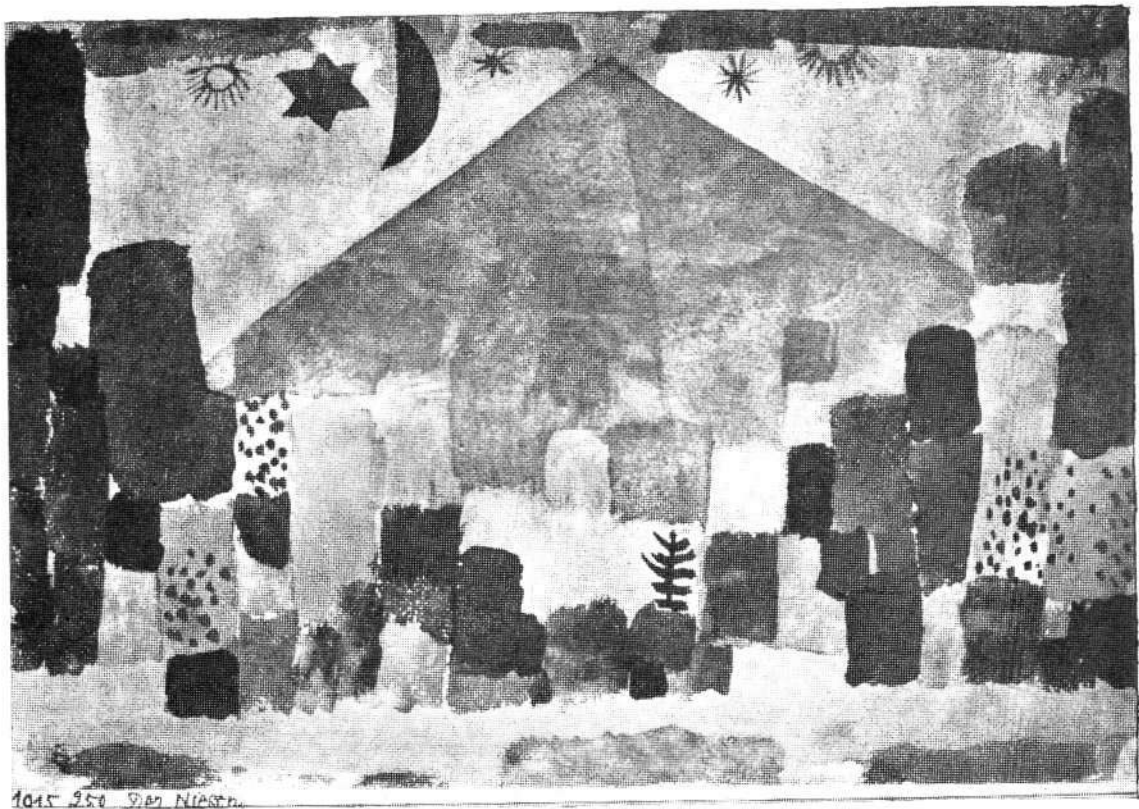

Klee. «Escena de jardín, regadera, gato, silla roja», acuarela (1905)

Klee. «El Niesen», acuarela (1915)

*Klee. «Templo de la secta del cuerno verde», acuarela (1917)*

*Klee. «Mensaje del espíritu del aire», acuarela y óleo sobre fondo de tiza (1920)*