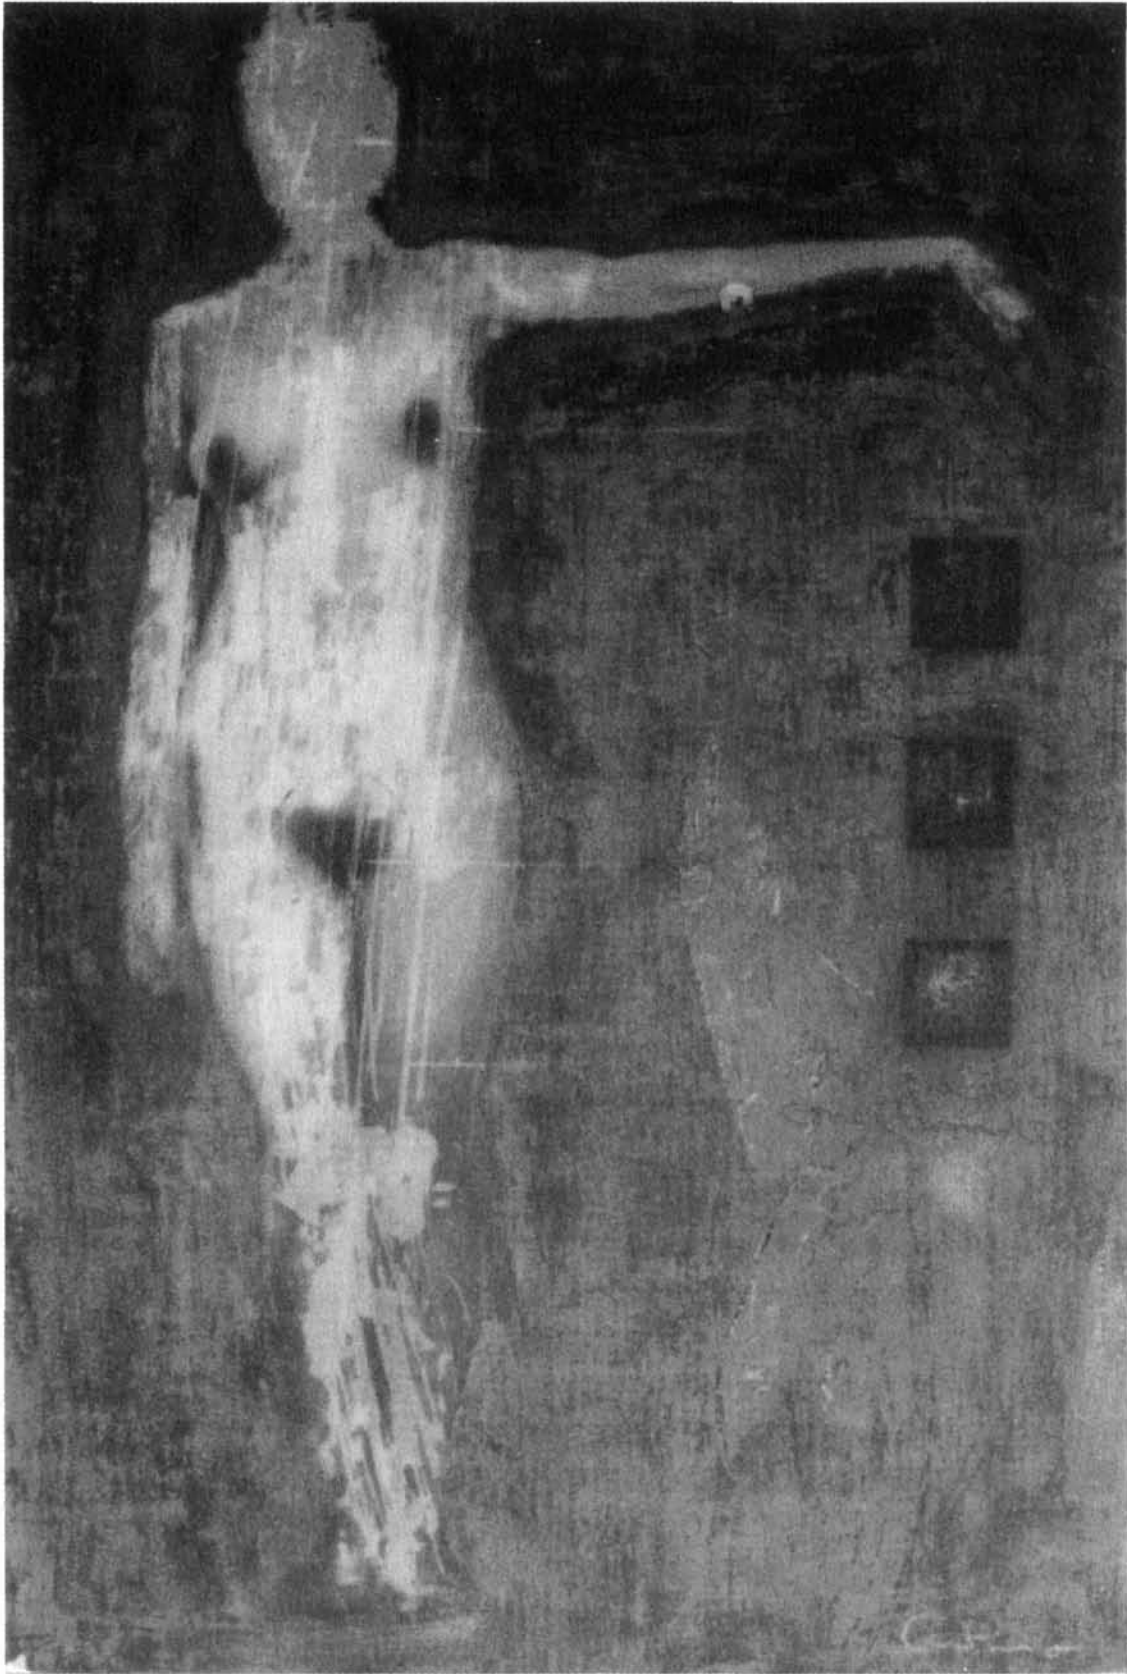

PUNTOS DE VISTA

Fotografía y óleo sobre canvas, del artista salvadoreño José Antonio Romero, perteneciente al Colectivo Hétero. Título «Eva». Año 2002